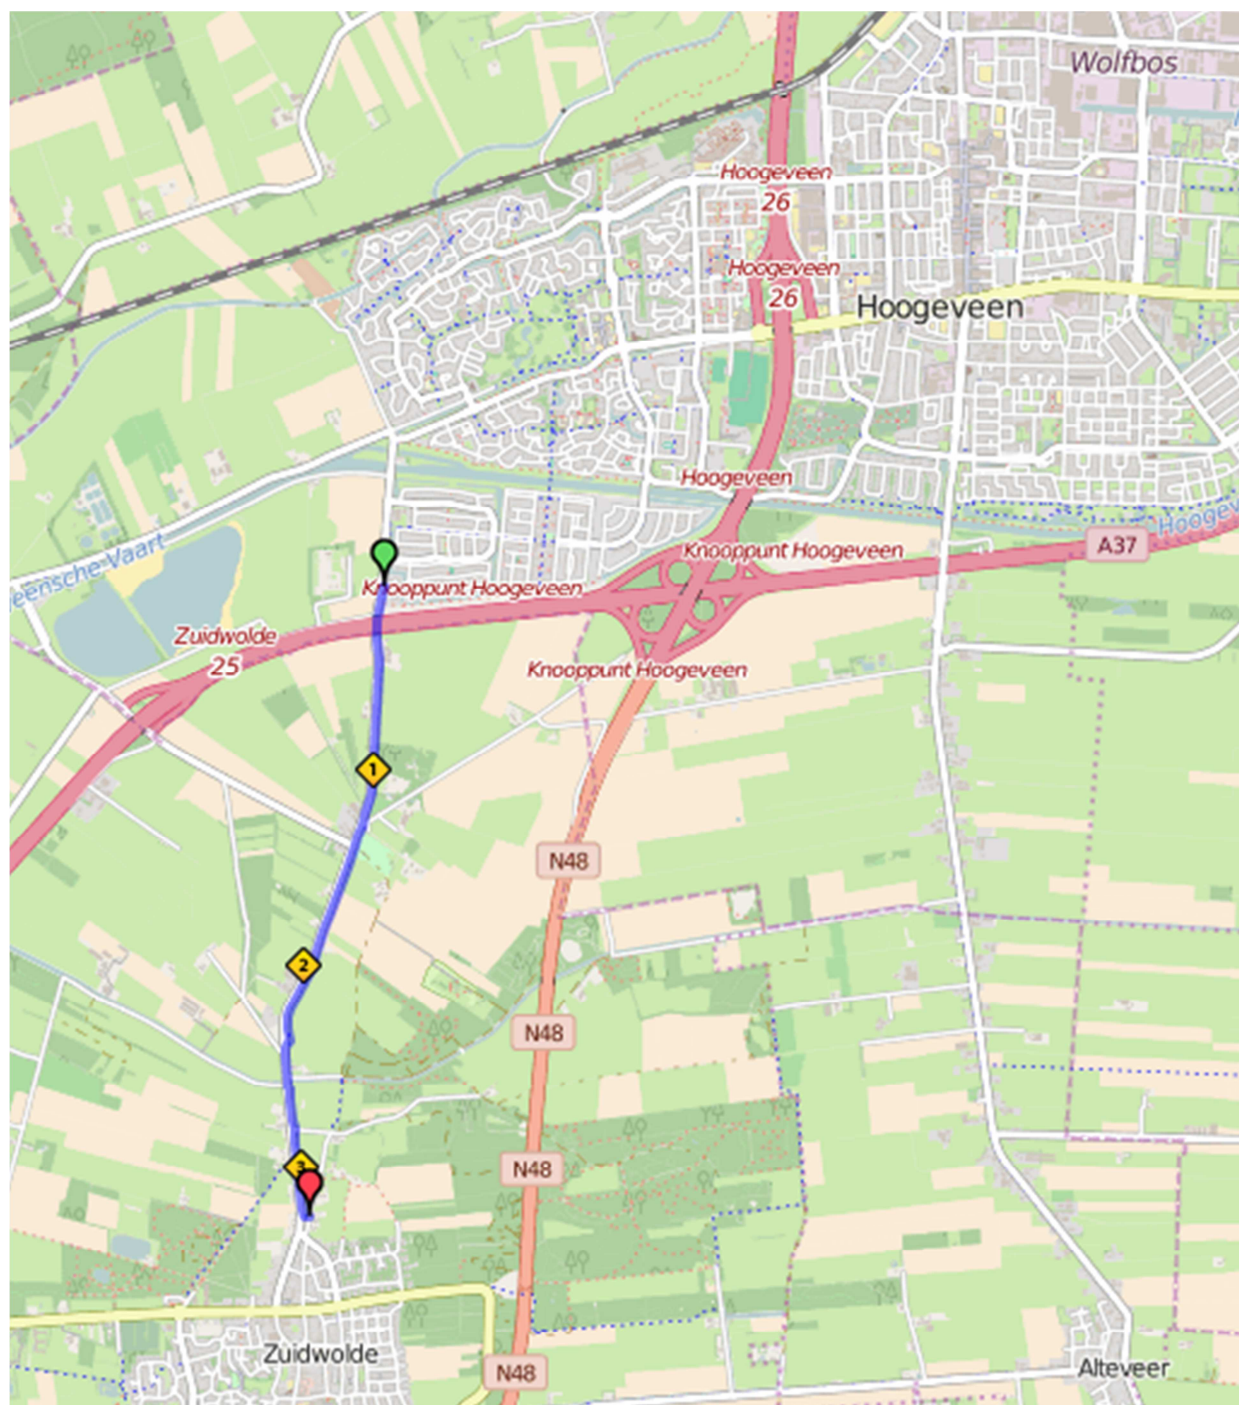

## Parcours Run for KiKa (2 en 4 mijl)

Het parcours van de Run for KiKa loopt van het kombord Zuidwolde (ter hoogte van Hoofdstraat 2) naar het kombord Hogeveen (ter hoogte van de Zuidwoldigerweg 51). Hier vinden ook de beide starts plaats. Je kunt dus lopen van Zuidwolde naar Hogeveen of van Hogeveen naar Zuidwolde (en bij de 4 mijl loop je ook weer terug). Het parcours loopt over het fietspad.

2 mijl lopers kunnen tegen betaling van € 1,00 gebruik maken van het pendelbusje van [Autobedrijf Heuvelman](#) en weer teruggebracht worden naar de startlocatie.

Start 2 mijl: 13:30 uur

Start 4 mijl: 13:45 uur